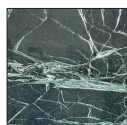

Green Marble