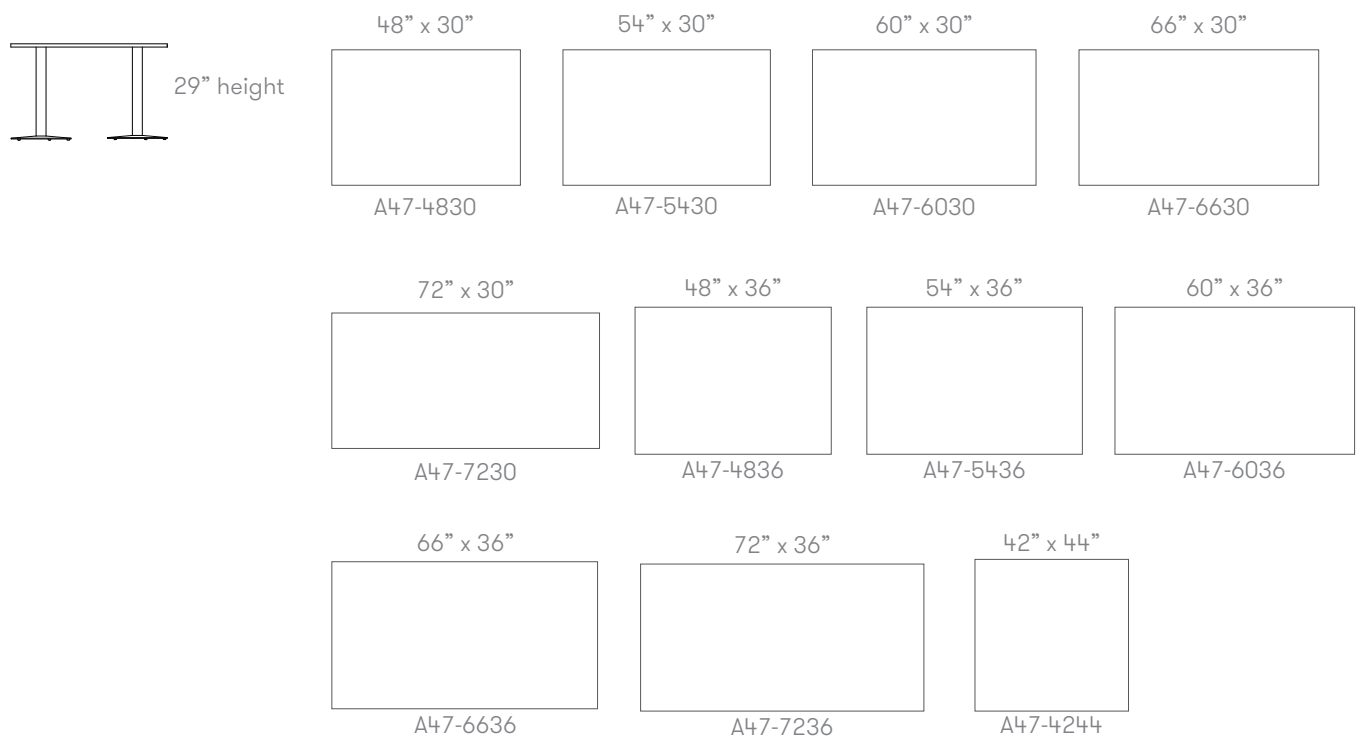

Classic Dining Table